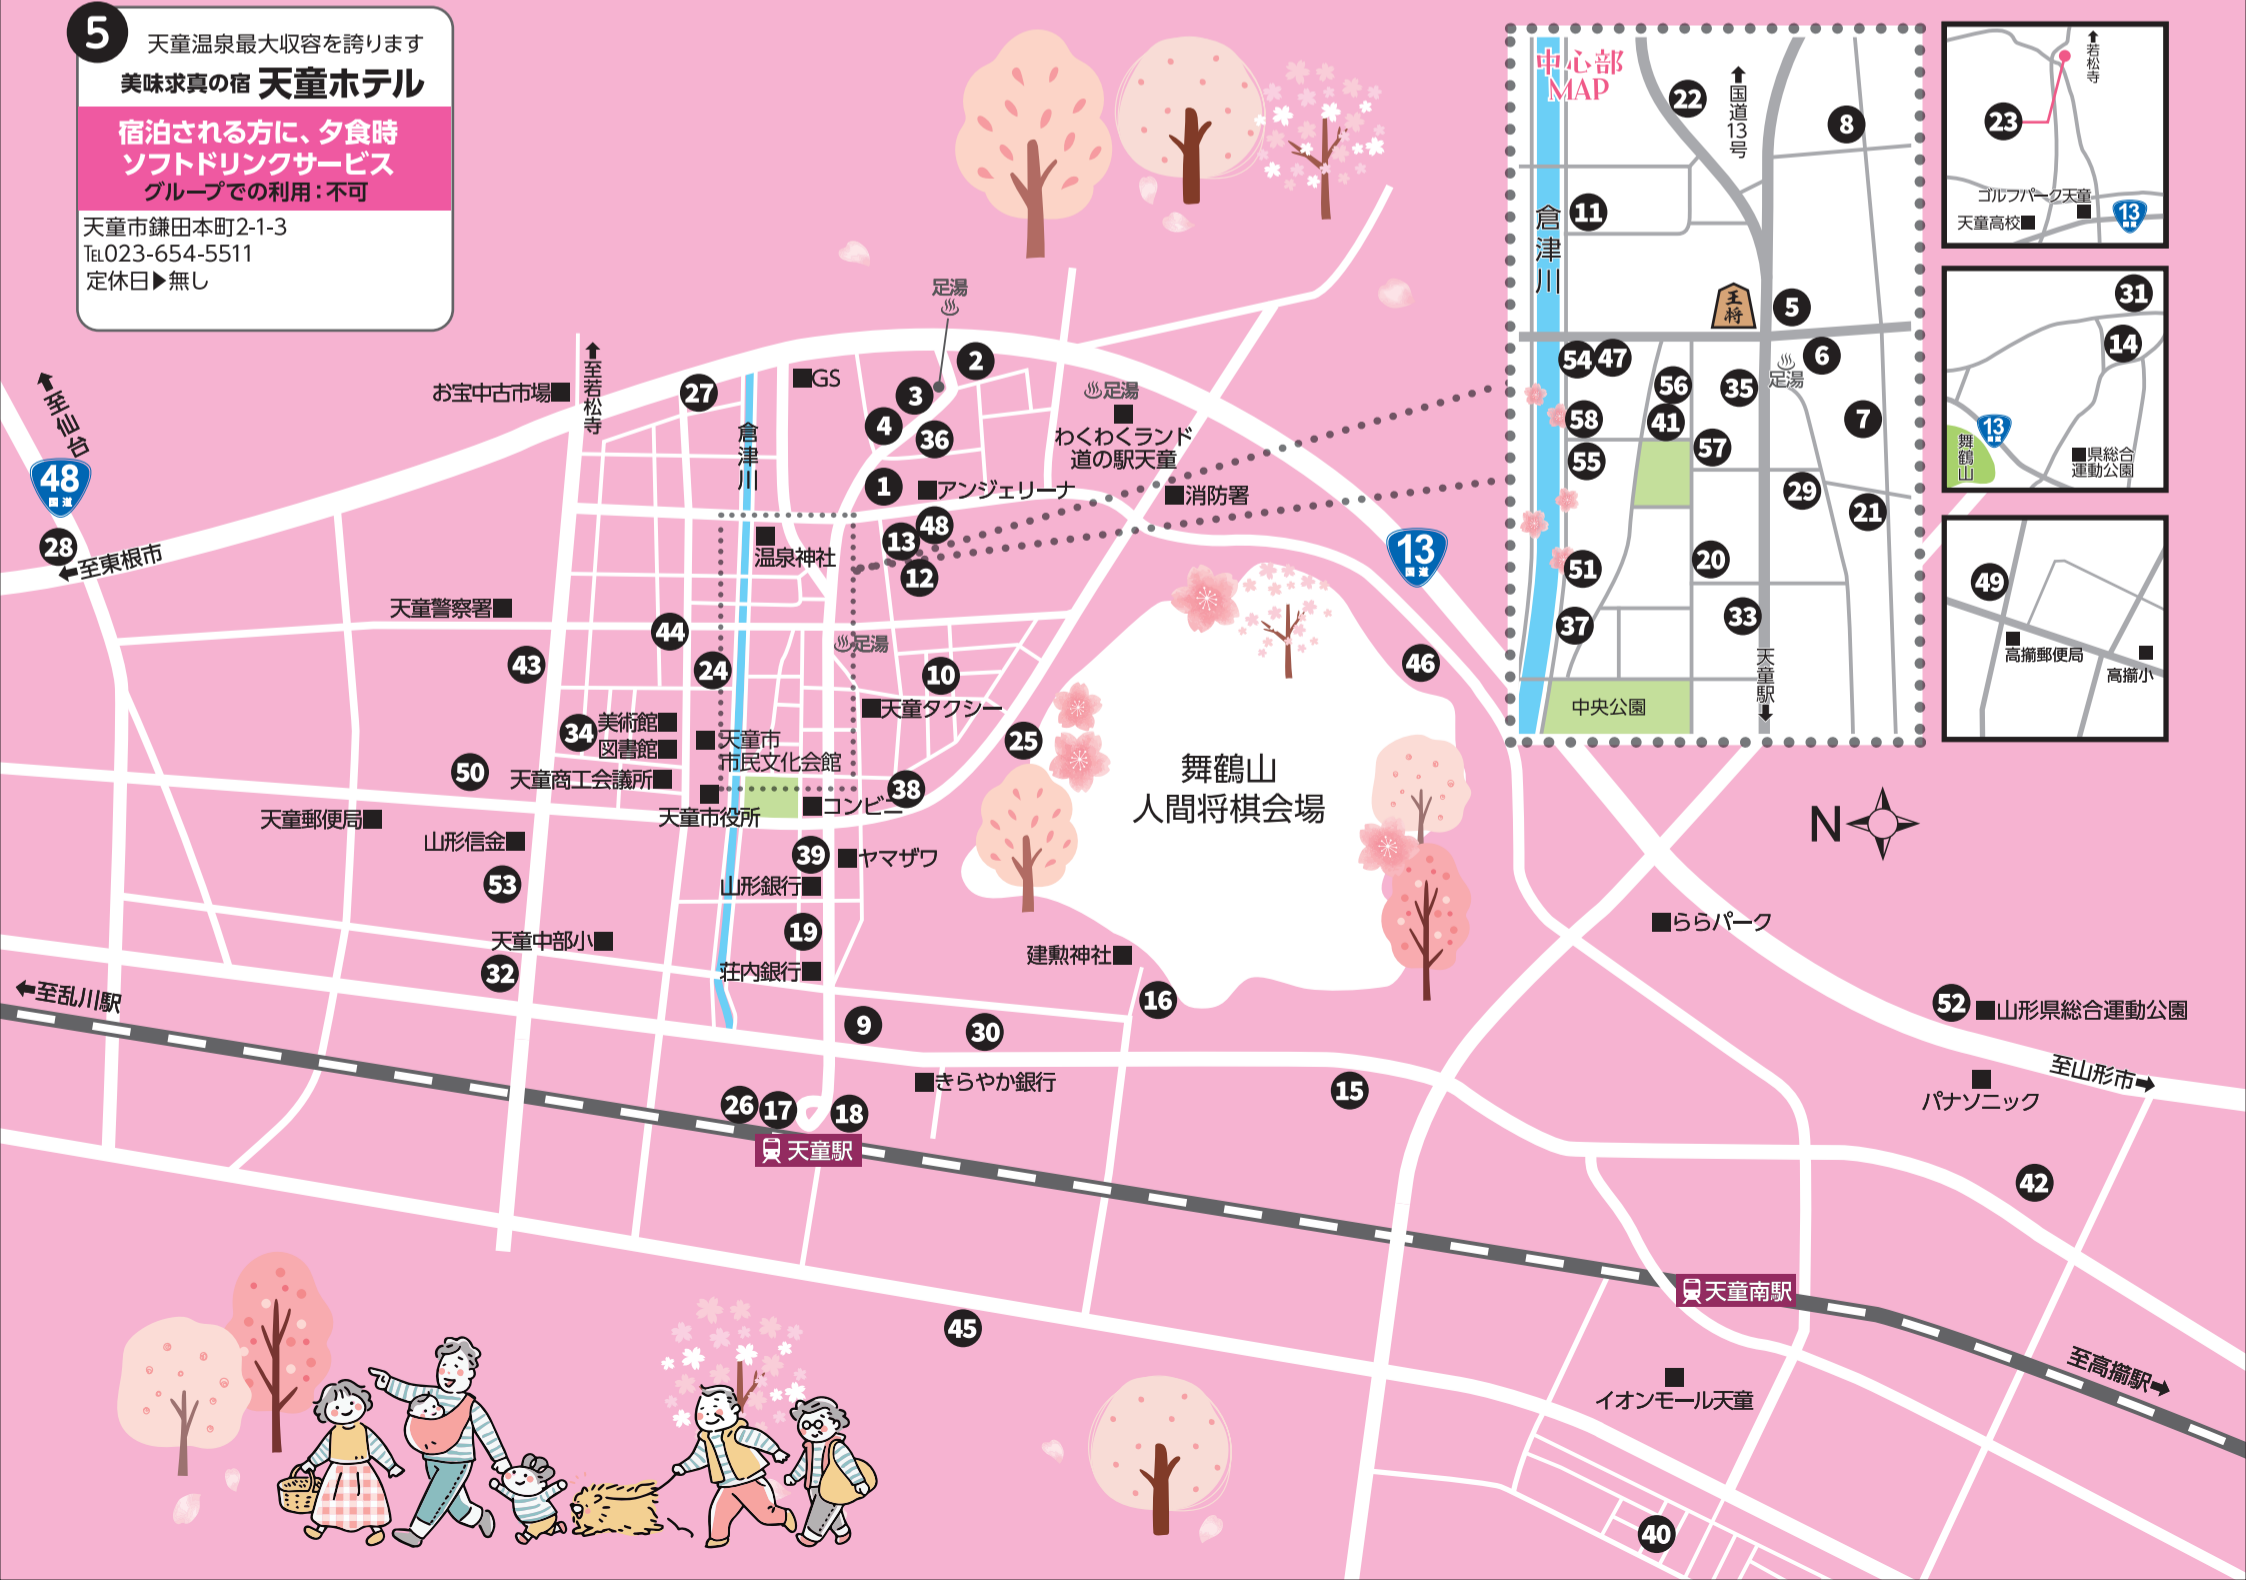

1 開放的な駒形大浴場と源泉かけ流しの露天風呂
湯坊いちらくTENDO SPA&BREWERY
日帰り入浴料1,500円を1,200円に
グループでの利用：可
天童市鎌田本町2-2-21 Tel.023-654-3311
日帰り入浴
平日11:00~14:30 15:00~18:30 (最終受付18:00)
土・日・祝 11:00~14:30 (最終受付13:00)
定休日▶不定休

6 大きな将棋駒が目印の宿
ホテル王将
宿泊される方に、夕食時
お酒1合orソフトドリンクサービス
グループでの利用：可
天童市鎌田1-1-14
Tel.023-653-3155
定休日▶不定休

10 ビジネスホテル
いずくら
ペットボトル飲料
1本プレゼント
グループでの利用：不可
天童市鎌田本町3-2-26
Tel.023-653-6211

2 天童温泉唯一の展望露天風呂
栄屋ホテル
宿泊される方に、
コーヒーフリー
グループでの利用：可
天童市鎌田2-3-16
Tel.023-653-3151
定休日▶不定休

7 山形の郷土料理と地酒が楽しめる旅館
ほほえみの宿 **滝の湯**
宿泊される方に、夕食時
グラスワインサービス(1人1杯)
グループでの利用：可
天童市鎌田本町1-1-30
Tel.023-654-2211

11 ホテルビュー
くろだ
宿泊代200円割引
グループでの利用：不可
天童市鎌田1-3-11
Tel.023-654-1515

3 露天風呂と郷土料理が自慢の宿
松柏亭あづま荘
宿泊される方に、
ワンドリンクサービス
グループでの利用：可
天童市鎌田2-2-1
Tel.023-654-4141

8 2種類の源泉かけ流しの温泉と季節のお料理でゆっくりどうぞ
湯の香 松の湯
ご宿泊の方に、
ソフトドリンク1本サービス
グループでの利用：可
天童市鎌田本町2-2-54
Tel.023-653-2265
定休日▶不定休

12 畳敷きの館内で心休まる空間を
ほほえみの空湯舟 **つるや**
ご宿泊の方に
ワンドリンクサービス
グループでの利用：可
天童市鎌田本町2-5-14
Tel.023-654-2051

4 二十四節気のおもてなし
天童荘
ご宿泊の方に
ソフトクリーム券サービス
グループでの利用：不可
天童市鎌田2-2-18
Tel.023-653-2033

9 天童
セントラルホテル
宿泊代200円割引
グループでの利用：不可
天童市本町2-1-31
Tel.023-654-8822

13 アクティビティが全て無料!1泊3食飲み放題
源泉と家族皆様のえがお
アングの森山形天童店
ホテルお下見のお客様全員
ロビーでコーヒープレゼント
グループでの利用：可
天童市鎌田本町2丁目4-51
Tel.0120-759-414
営業時間：24時間
定休日▶なし(年に2・3回休館日有)

5 天童温泉最大収容を誇ります
美味求真の宿 **天童ホテル**
宿泊される方に、夕食時
ソフトドリンクサービス
グループでの利用：不可
天童市鎌田本町2-1-3
Tel.023-654-5511
定休日▶無し