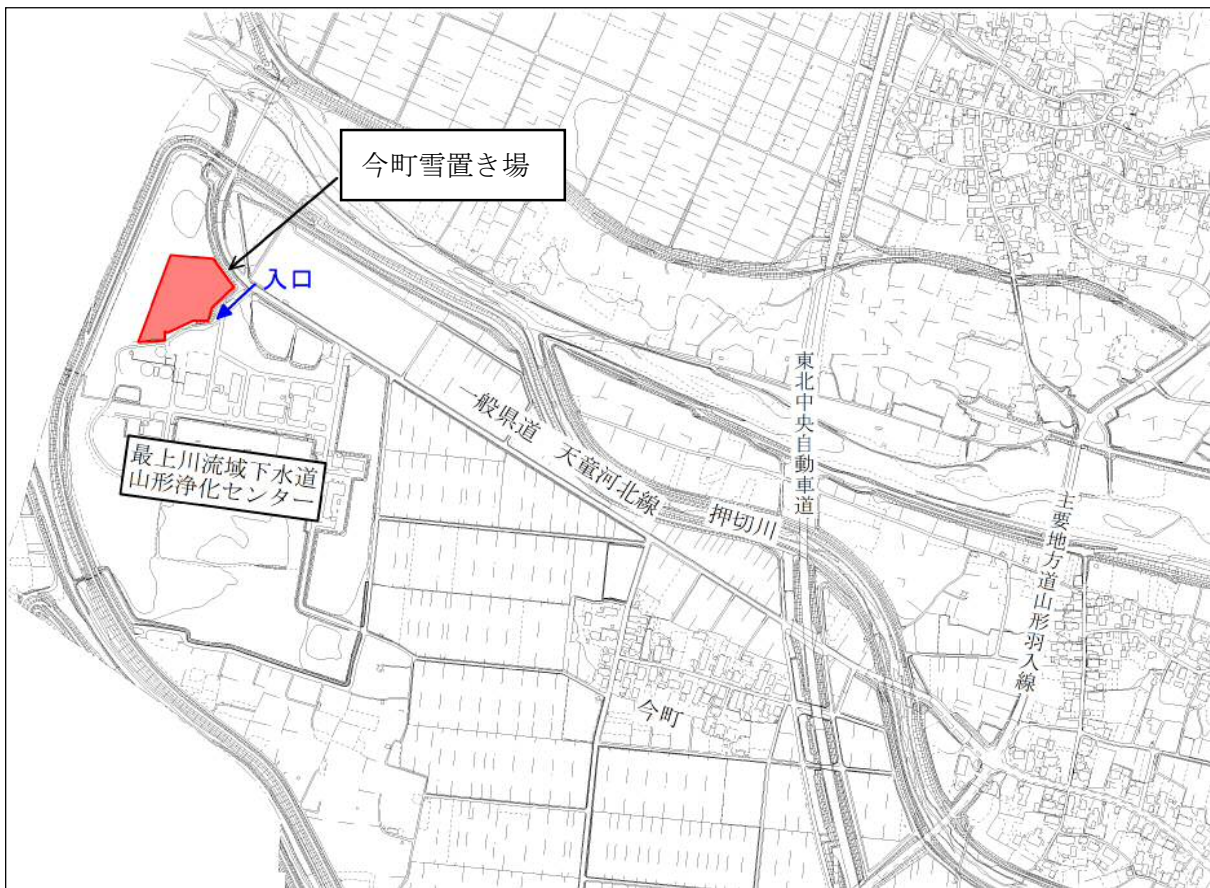

# 今町雪置き場の閉鎖について

天童市

今後の天候の見通しや、雪置き場の利用者数の減少により、今町雪置き場を下記のとおり閉鎖いたします。

- ・ 今町雪置き場 → **3月5日（日）午後4時で閉鎖**  
（最上川流域下水道山形浄化センター内）  
なお、3月5日までは午前9時から午後4時まで運営しております。