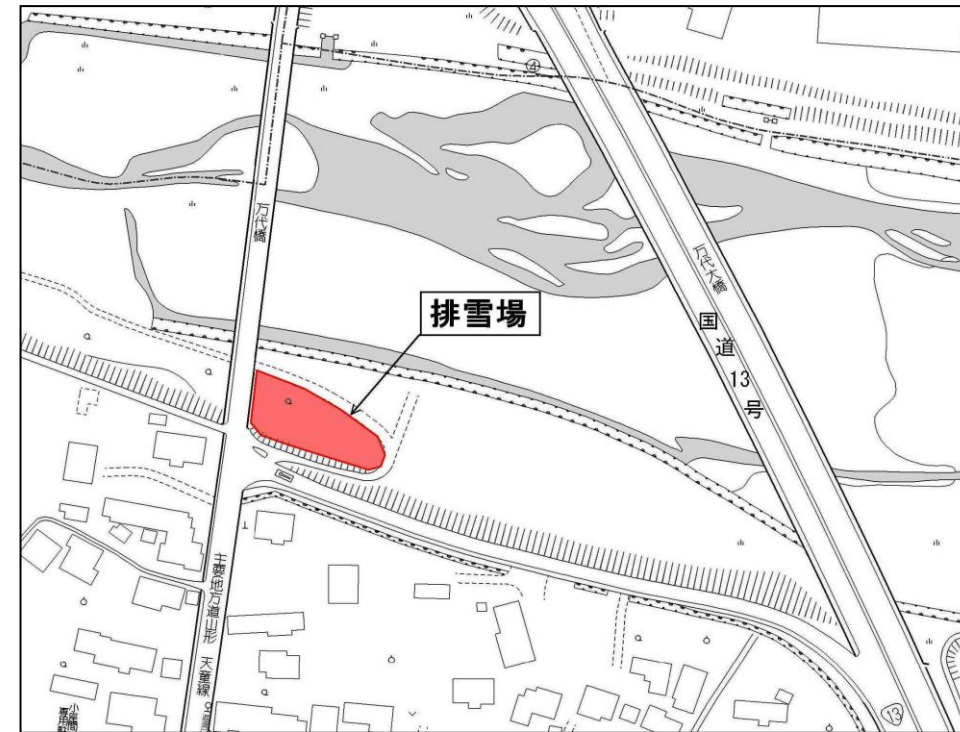

天童市排雪場（雪捨て場）について

12月19日（土）より①今町排雪場（最上川流域下水道山形浄化センター）および②乱川排雪場（乱川河川敷）を開設し、12月22日（火）より③立谷川排雪場（旧運転免許センター跡地）を追加で開設していましたが、立谷川排雪場が満杯となることから、2月6日（土）午後5時に閉鎖することになりました。

このため、市内の排雪場は、今町排雪場と乱川排雪場の2箇所となります。

排雪の際は、現地の指示に従い、安全に留意して搬入していただきますようお願いいたします。

なお、排雪場は満杯になり次第、閉鎖いたします。

1. 場 所

- ①：今町排雪場（最上川流域下水道山形浄化センター）
- ②：乱川排雪場（乱川河川敷）
- ③：~~立谷川排雪場（旧運転免許センター跡地）~~

2. 受入れ時間

- ①：午前9時から午後4時まで
- ②：午前9時から午後4時まで
- ③：~~午前9時から午後5時まで~~

① 今町排雪場

② 乱川排雪場

③ 立谷川排雪場