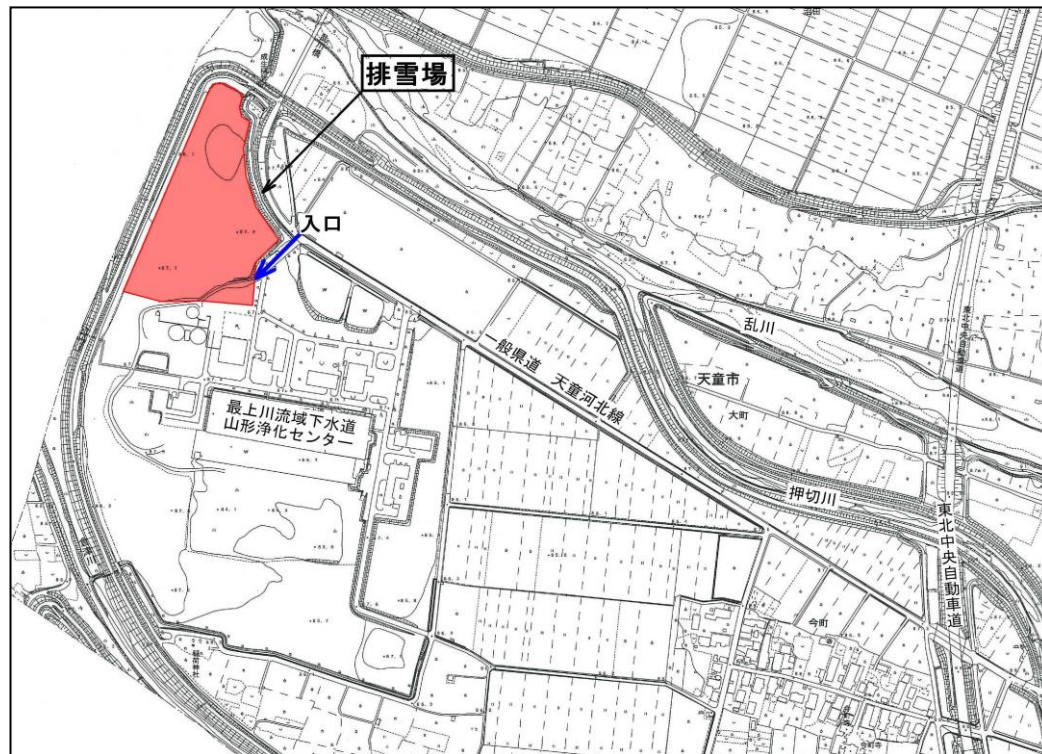

天童市排雪場（雪捨て場）について

12月19日（土）より①今町排雪場（最上川流域下水道山形浄化センター）および②乱川排雪場（乱川河川敷）を開設し、12月22日（火）より③立谷川排雪場（旧運転免許センター跡地）を追加で開設していましたが、立谷川排雪場が満杯となることから、2月6日（土）午後5時に閉鎖することになりました。

このため、市内の排雪場は、今町排雪場と乱川排雪場の2箇所となります。

排雪の際は、現地の指示に従い、安全に留意して搬入していただきますようお願いいたします。

なお、排雪場は満杯になり次第、閉鎖いたします。

1. 場 所

- ①：今町排雪場（最上川流域下水道山形浄化センター）
- ②：乱川排雪場（乱川河川敷）
- ③：~~立谷川排雪場（旧運転免許センター跡地）~~

2. 受入れ時間

- ①：午前9時から午後4時まで
- ②：午前9時から午後4時まで
- ③：~~午前9時から午後5時まで~~

① 今町排雪場

② 乱川排雪場

③ 立谷川排雪場