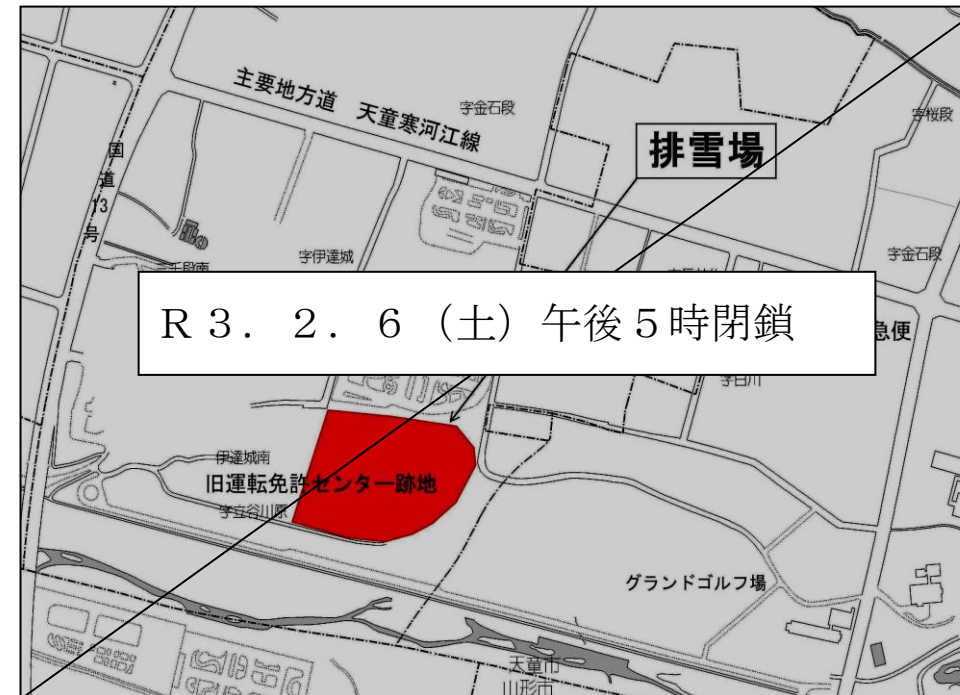

天童市排雪場（雪捨て場）について

12月19日（土）より①今町排雪場（最上川流域下水道山形浄化センター）および②乱川排雪場（乱川河川敷）を開設し、12月22日（火）より③立谷川排雪場（旧運転免許センター跡地）を追加で開設していましたが、立谷川排雪場が満杯となることから、2月6日（土）午後5時に閉鎖することになりました。

このため、市内の排雪場は、今町排雪場と乱川排雪場の2箇所となります。

排雪の際は、現地の指示に従い、安全に留意して搬入していただきますようお願いいたします。

なお、排雪場は満杯になり次第、閉鎖いたします。

1. 場 所

- ①：今町排雪場（最上川流域下水道山形浄化センター）
- ②：乱川排雪場（乱川河川敷）
- ③：~~立谷川排雪場（旧運転免許センター跡地）~~

2. 受入れ時間

- ①：午前9時から午後4時まで
- ②：午前9時から午後4時まで
- ③：~~午前9時から午後5時まで~~

① 今町排雪場

② 乱川排雪場

③ 立谷川排雪場