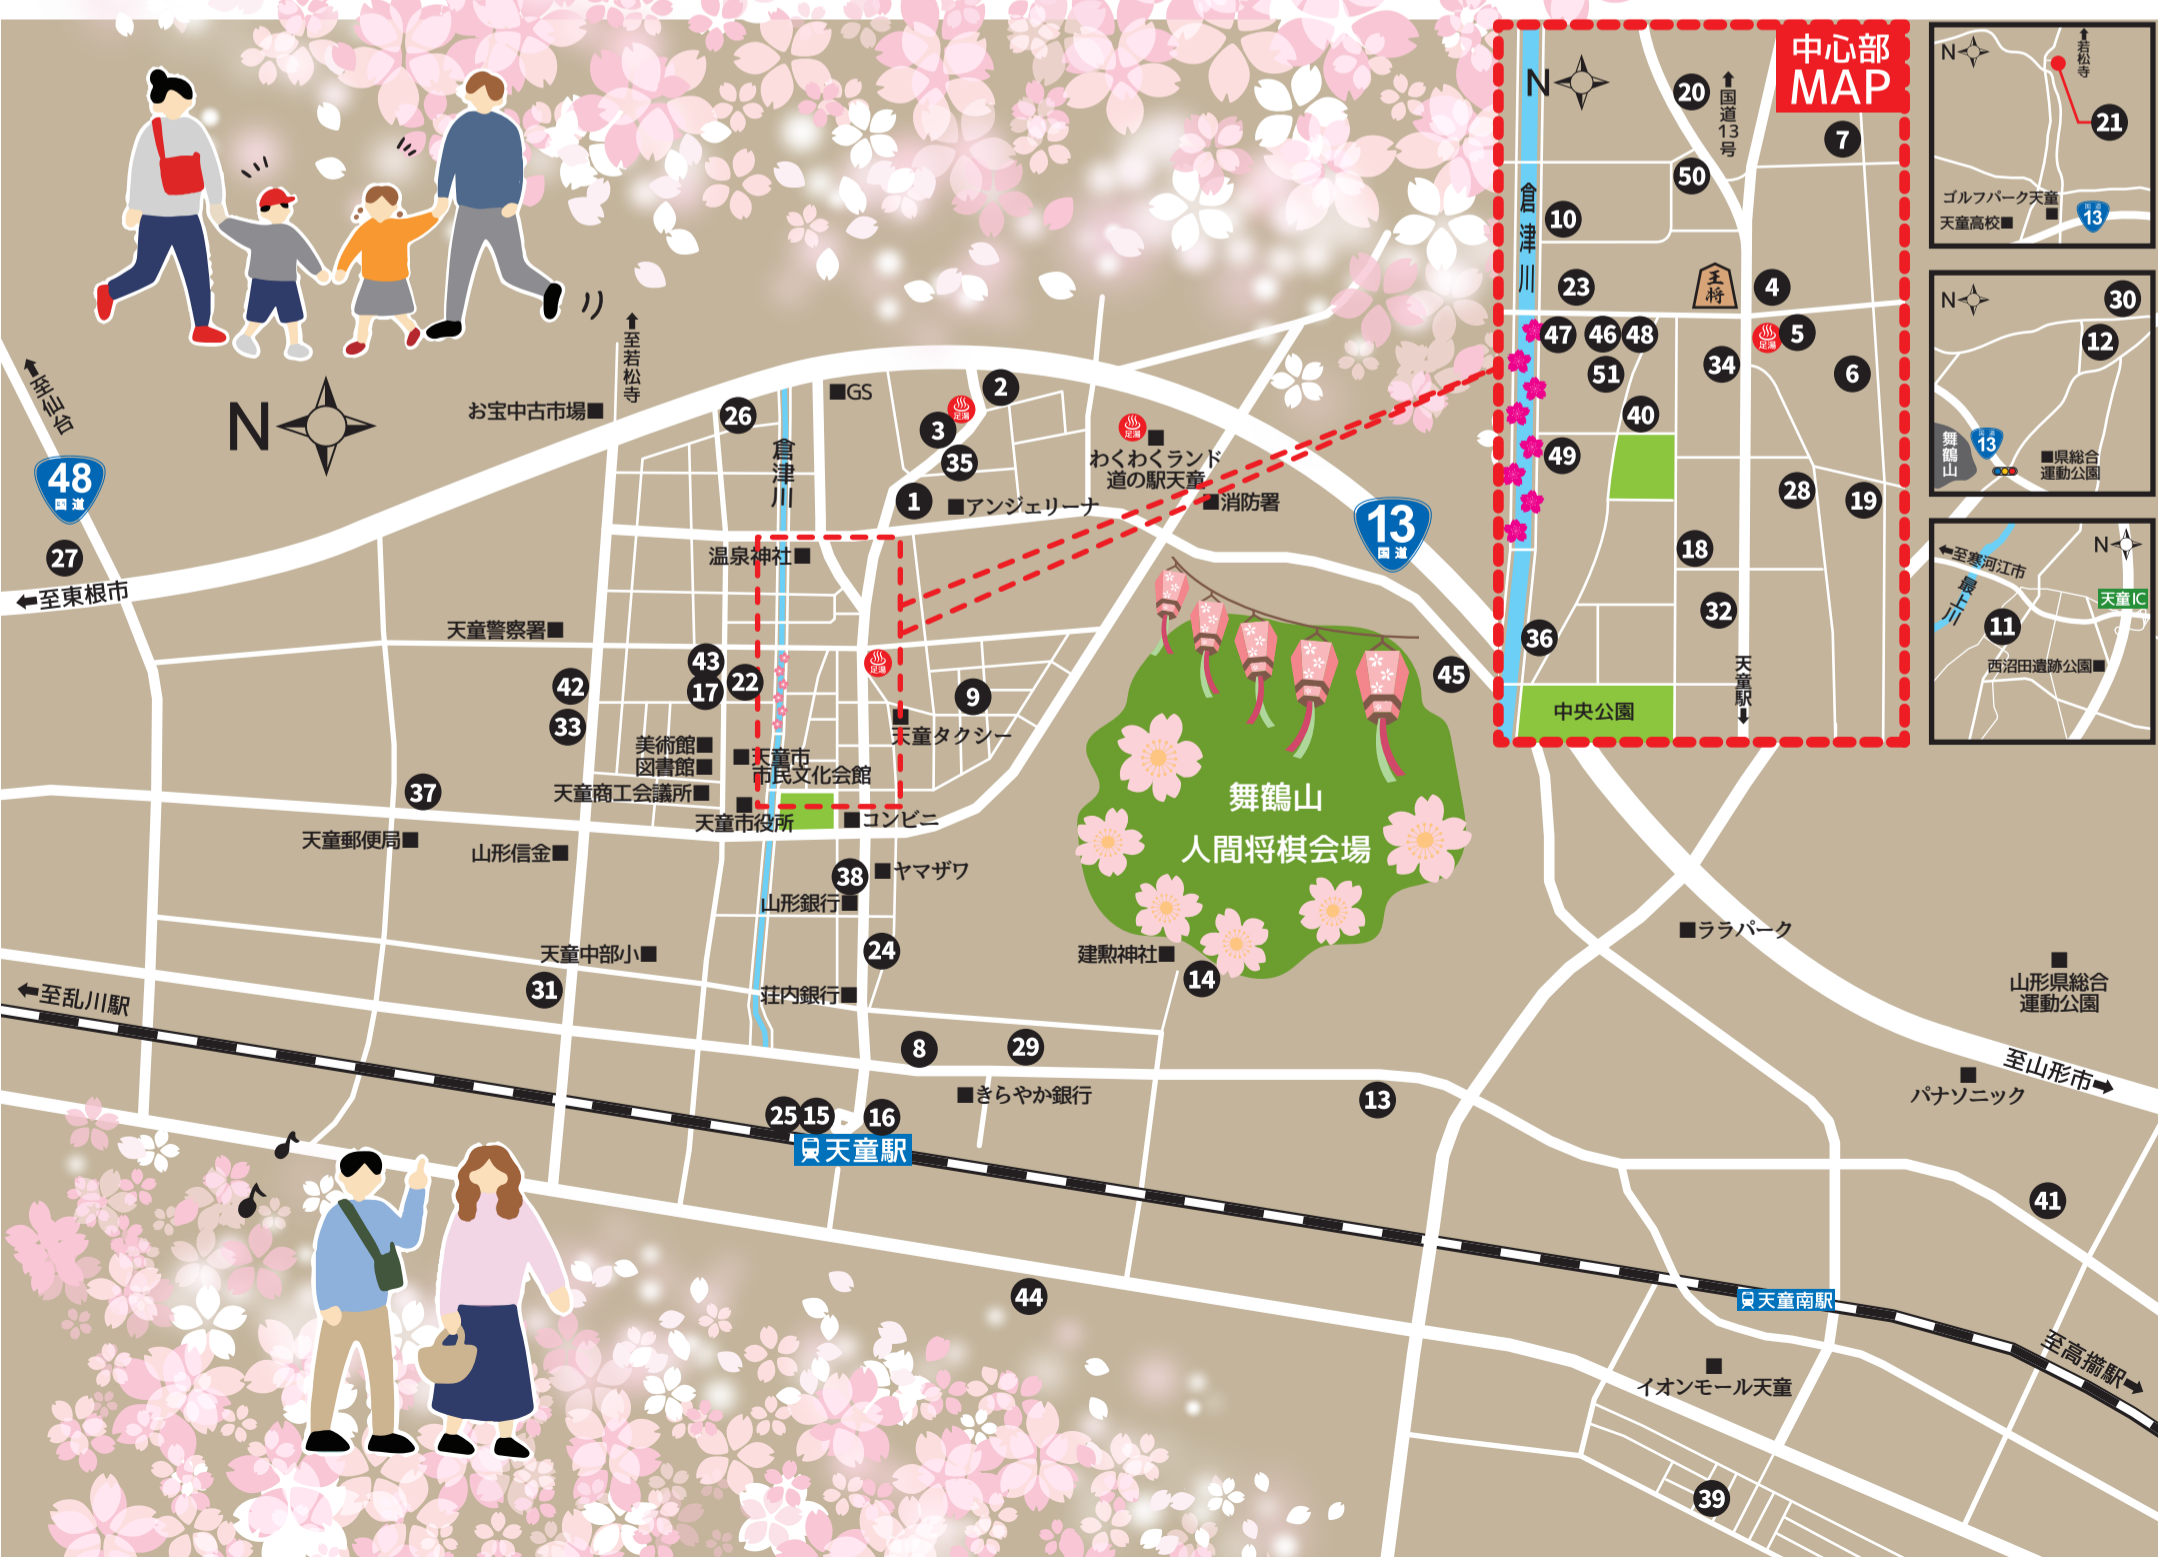

グループでの利用:不可

11 県内最大級の露天風呂でゆったりと。
天童最上川温泉ゆびあ

レストランお食事の方へ **ミニソフトクリームサービス**

天童市藤内新田 1620-1 ☎023-651-3333
温泉 6:30~21:00 (受付終了 20:30)
レストラン 11:30~14:30 ※土日祝は問合せ下さい
定休日:毎月第2月曜日(祝日の場合は翌平日)
グループでの利用:不可

地産地消で春を満喫! 天童桜 パスポート

食べて応援! 飲んで応援! 遊んで応援!

パスポート利用期間 **2023年**
4/2日▶5/5金

※切り取らずにこのままお店に持参ください。
※サービスの詳細は各店にお問合せください。

倉津川桜ライトアップ期間
4月7日(金)▶5月5日(金)

※各店舗ごとに感染症拡大予防を実施しています。
症状によっては、ご入場をお断りする事がございます。
店舗によってはマスクの着用をお願いする事もございます。
発行:天童商工会議所観光部会 TEL:023-654-3511