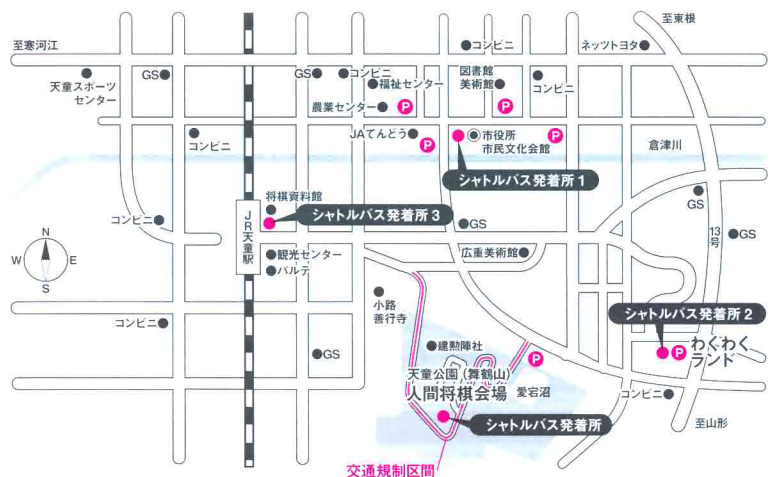

対局者
早水千紗 女流三段 vs 山口恵梨子 女流初段
解説
中村太地 六段

14:25 勝鬨・退陣
15:00 指導対局

4/21
(日)

10:20
オープニング
天童花駒おどり
神輿渡御

10:55
対局前イベント
・演舞(ゆういんぐ天) ・演舞(羽陽短大)
・チアダンス(キッズフェア) ・維新軍楽隊(天童南部小学校)
・なぎなた演武(天童高校)
・花笠音頭(四方山会)
・演舞(東北芸工大) ・天童妙見太鼓(妙見太鼓保存会)

13:00
【人間将棋】 入陣・演舞・対局

対局者
行方尚史 八段 vs 中村太地 六段
解説
木村一基 八段
(聞き手) 早水千紗 女流三段・山口恵梨子 女流初段

14:25 勝鬨・退陣
15:00 百面指し

天童の春を楽しもう!

特産品・特産物コーナー

- 記念はがき、記念切手、記念スタンプコーナー (天童郵便局)
- 天童ひまわり園バザー ●天童ワイン試飲販売
- 将棋駒・飾り駒の実演販売 (将棋駒協同組合)

先着 200名様限定 抹茶無料サービス!
(先着順につきなくなり次第終了とさせていただきます)

4月21日(日)限定イベント!

- 桜もち実演販売・銘菓試食会 (菓子組合)
- そば早食い競争 (麺類食堂組合)

先着 2,000食限定 そば無料サービス!
(先着順につきなくなり次第終了とさせていただきます)

将棋を楽しもう!

お楽しみコーナー

- 将棋に親しむコーナー ●駒作り体験
- 駒飛ばし大会 ●将棋カルタ体験
- 自由対局コーナー (11:00、11:30、12:00)

人間将棋シャトルバス発着所・駐車場案内図

※人間将棋の両日は交通規制区間内はお車の乗り入れができません。
人間将棋会場へはシャトルバスをご利用ください。
なお、JR天童駅からのシャトルバス送迎は列車到着時のみとなります。